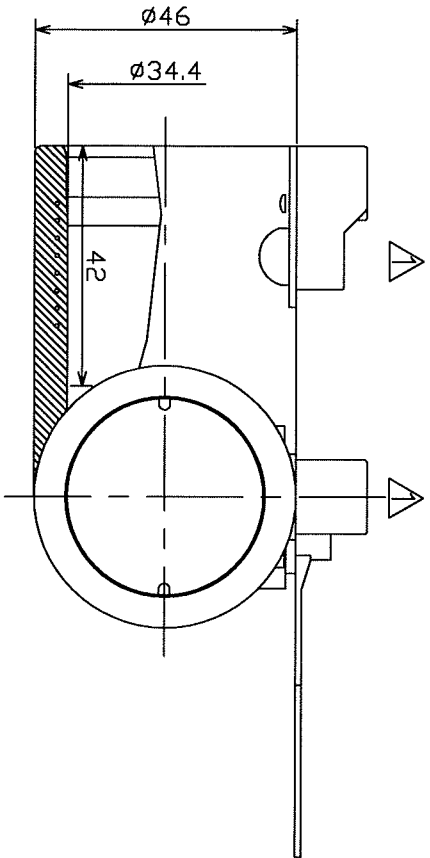

符号	変更年月日	変更事項	承認	審査	作成
△	2012.08.16	キヤット廃止	小塚	弓矢	安江

銘板  
  
 PE100 SDR11

②	バーコードタグ	HDPE(PE80)	黄	1	
①	EF継手	HDPE(PE100)	青	1	
部番	品名	材質	色	個数	備考
第三角法	尺度	型式	U-ボリパイ用EF継手		
作成部署	技術開発部		エルボ 25		
作成年月日	2006.5.19		GUEFB-25		
承認	審査	作成	品番		
小塚	弓矢	安江	図番		
株式会社イノヴァツク住環境			JT-C-GUEFB-25-R1		