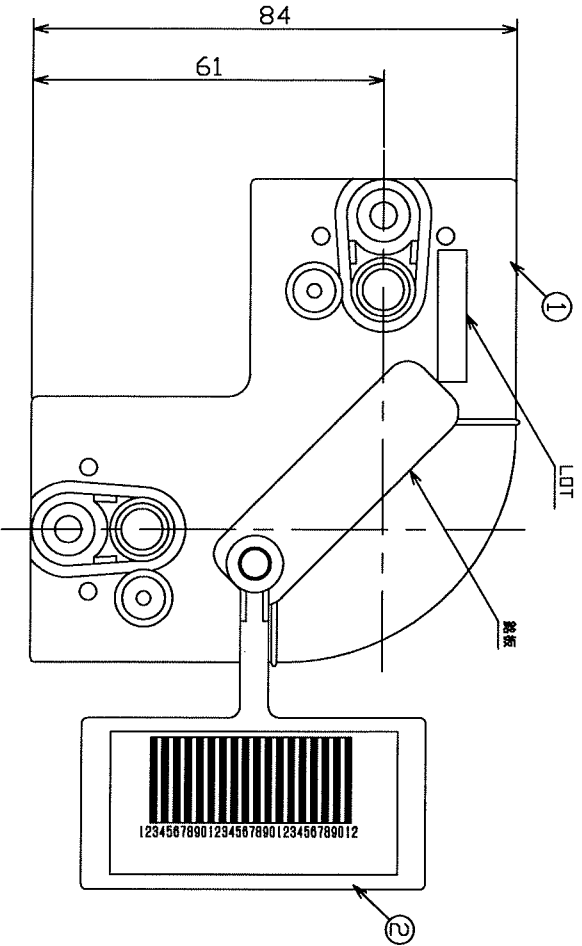

符号	変更年月日	変更事項	承認	審査	作成
△	2012.08.16	キヤット廃止	小塚	弓矢	安江

銘板  
  
 PE100 SDR11

②	バーコードタグ	HDPE(PE80)	黄	1	
①	EF継手	HDPE(PE100)	青	1	
部番	品名	材質	色	個数	備考
第三角法	尺度	型式	U-ボリパイ用EF継手		
作成部署	技術開発部		エルボ 25		
作成年月日	2006.5.19		GUEFB-25		
承認	審査	作成	品番		
小塚	弓矢	安江	図番		
株式会社イノヴァツク住環境			JT-C-GUEFB-25-R1		