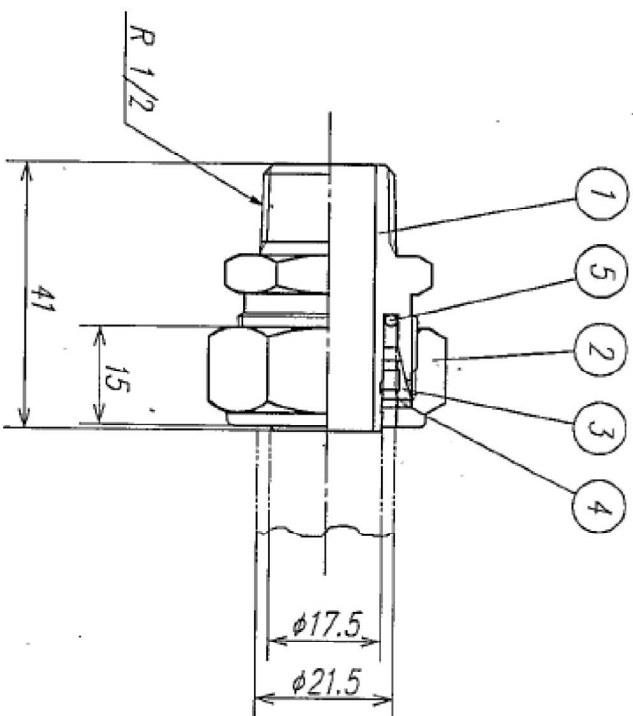

|    |       |      |    |    |    |
|----|-------|------|----|----|----|
| 符号 | 変更年月日 | 変更事項 | 承認 | 審査 | 作成 |
| △  |       |      |    |    |    |

|              |                |         |                |    |  |
|--------------|----------------|---------|----------------|----|--|
| ⑤            | リング            | EPDM    | 1              |    |  |
| ④            | 座金16           | BSP     | 1              |    |  |
| ③            | 割リング16         | C3604BD | 1              |    |  |
| ②            | ナット16          | C3604BD | 1              |    |  |
| ①            | ハーフジョイント16オス本体 | C3604BD | 1              |    |  |
| 部番           | 品名             | 材質      | 個数             | 備考 |  |
| 第三角法         | 尺度             | 型式      | 名称             |    |  |
|              | free           |         | アイポリーOXL継手     |    |  |
| 作成部署         | 住環境事業部         |         | 品証G            |    |  |
| 作成年月日        | 2001.2.1       |         | 品名             |    |  |
| 承認           | 審査             | 作成      | SP-16G         |    |  |
| 水谷           | 三輪             | 田辺      | 番番             |    |  |
| 株式会社イノアック住環境 |                |         | 図番             |    |  |
|              |                |         | JF-C-SP-16G-R0 |    |  |