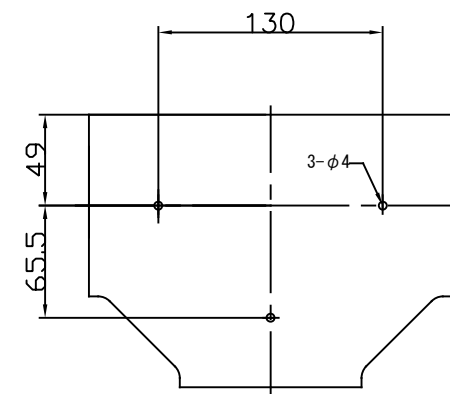

取付寸法 (参考値)  
NT-140

NT-100

NT-75

アイボリー	ブラウン	グレー	A	B	C	D	E	標準重量 (g)
NT-75	NT-75BR	NT-75G	82±1	69±1	160±1	121±1	25±1	280
NT-100	NT-100BR	NT-100G	107±1.5	75±1.5	215±1.5	161±1.5	35±1	300
NT-140	NT-140BR	NT-140G	146±2	85±2	254±2	200±2	35±1	465

重量は、参考値とする。

注) E寸法値は、アダプター取付け時の寸法

※材質：硬質PVC  
ABC(サイズ75のアイボリー、ブラック色のみ)

△					
△					
△					
△					
符号	変更事項	変更年月日	承認	審査	作成

部署	品名	材質	表面処理	数量	重量	備考
名称	エアコン配管化粧ケース クリーンダクト チーズ					
第三者法	尺度	Free	承認日	2001.10.11	品番	NT-75,100,140
	型式		作成日	2001.10.10		
作成部署	住環境事業部営業部	中野	林	SAKAI	田	JT-C-NT-75-R0
イノアックコーポレーション		承認	審査	作成	番	