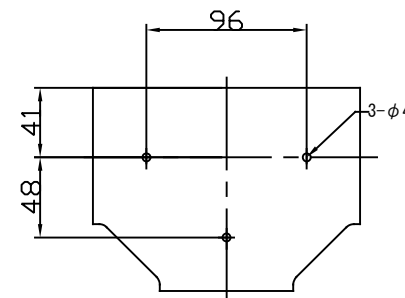

取付寸法 (参考値)  
NT-140

NT-100

NT-75

アイボリー	ブラウン	グレー	A	B	C	D	E	標準重量 (g)
NT-75	NT-75BR	NT-75G	82±1	69±1	160±1	121±1	25±1	280
NT-100	NT-100BR	NT-100G	107±1.5	75±1.5	215±1.5	161±1.5	35±1	300
NT-140	NT-140BR	NT-140G	146±2	85±2	254±2	200±2	35±1	465

重量は、参考値とする。

注) E寸法値は、アダプター取付け時の寸法

※材質：硬質PVC  
ABC(サイズ75のアイボリー、ブラック色のみ)

△					
△					
△					
△					
符号	変更事項	変更年月日	承認	審査	作成

部署	品名	材質	表面処理	数量	重量	備考
名称	エアコン配管化粧ケース クリーンダクト チーズ					
第三者法	尺度	Free	承認日	2001.10.11	品番	NT-75,100,140
	型式		作成日	2001.10.10		
作成部署	住環境事業部営業部	中野	林	SAKAI	田	JT-C-NT-75-R0
イノアックコーポレーション		承認	審査	作成	番	