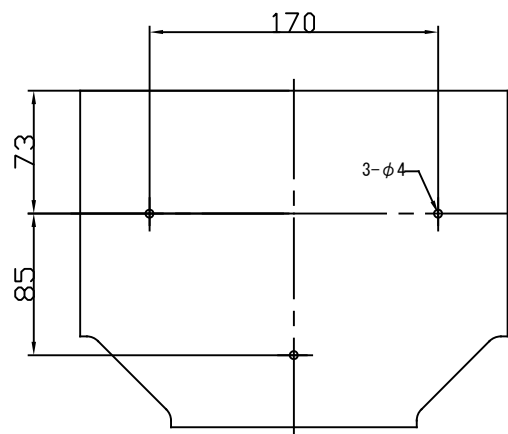

取付寸法 (参考値)  
NT-140

NT-100

NT-75

アイボリー	ブラウン	グレー	A	B	C	D	E	標準重量 (g)
NT-75	NT-75BR	NT-75G	82±1	69±1	160±1	121±1	25±1	280
NT-100	NT-100BR	NT-100G	107±1.5	75±1.5	215±1.5	161±1.5	35±1	300
NT-140	NT-140BR	NT-140G	146±2	85±2	254±2	200±2	35±1	465

重量は、参考値とする。

注) E寸法値は、アダプター取付け時の寸法

※材質：硬質PVC  
ABC(サイズ75のアイボリー、ブラック色のみ)

△					
△					
△					
△					
符号	変更事項	変更年月日	承認	審査	作成

部署	品名	材質	表面処理	数量	重量	備考
名称	エアコン配管化粧ケース クリーンダクト チーズ					
第三者法	尺度	Free	承認日	2001.10.11	品番	NT-75,100,140
	型式		作成日	2001.10.10		
作成部署	住環境事業部営業部	中野	林	SAKAI	田	JT-C-NT-75-R0
イノアックコーポレーション		承認	審査	作成	番	