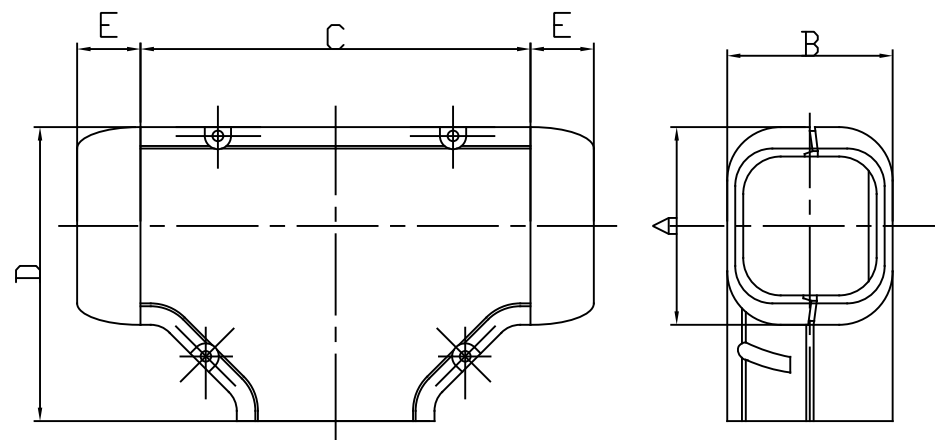

取付寸法 (参考値)  
NT-140

NT-100

NT-75

アイボリー	ブラウン	グレー	A	B	C	D	E	標準重量 (g)
NT-75	NT-75BR	NT-75G	82±1	69±1	160±1	121±1	25±1	280
NT-100	NT-100BR	NT-100G	107±1.5	75±1.5	215±1.5	161±1.5	35±1	300
NT-140	NT-140BR	NT-140G	146±2	85±2	254±2	200±2	35±1	465

重量は、参考値とする。

注) E寸法値は、アダプター取付け時の寸法

※材質：硬質PVC  
ABC(サイズ75のアイボリー、ブラック色のみ)

△					
△					
△					
△					
符号	変更事項	変更年月日	承認	審査	作成

部署	品名	材質	表面処理	数量	重量	備考
名称	エアコン配管化粧ケース クリーンダクト チーズ					
第三者法	尺度	Free	承認日	2001.10.11	品番	NT-75,100,140
	型式		作成日	2001.10.10		
作成部署	住環境事業部営業部	中野	林	SAKAI	田	JT-C-NT-75-R0
イノアックコーポレーション		承認	審査	作成	番	