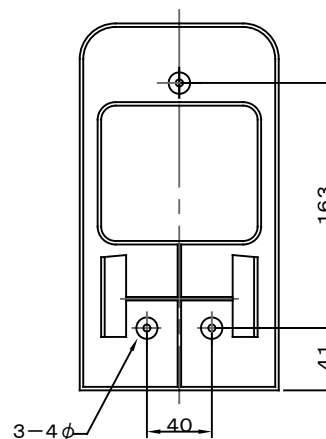

取付寸法(参考値)

NW-60

NW-75

NW-100

NW-140

単位:mm

商品記号	A	B	C	D	E	標準重量 (g)
NW-60	65.5±1.5	65±1.5	77±1.5	200±1.5	81±1.5	180
NW-75	82±1.5	69±1.5	94±1.5	210±1.5	83±1.5	225
NW-100	107±1.5	75±1.5	119±1.5	231±1.5	96±1.5	300
NW-140	146±2.0	85±2.0	158±2.0	286±2.0	105±2.0	460

番号	品名	材質	表面処理	備取	重量	備考
名称	エアコン配管化粧ケース クリーンダクト ウォールカバー					
第三角法	尺度	free	水曜日	2001.6.21	品番	NW-〇〇
	型式		作成日	2001.6.21		
作成部署	住設事業部品証G		水谷	三輪	田辺	JT-C-NW-60-R0
符号	実装事項	実装年月日	実装者	イノアックコーポレーション	水谷 三輪 田辺	