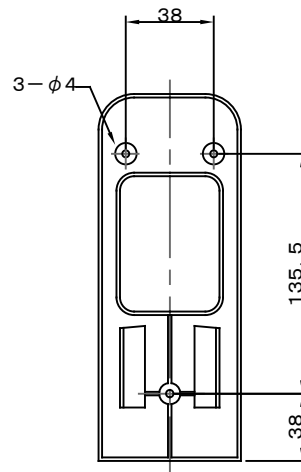

取付寸法(参考値)

NW-60

NW-75

NW-100

NW-140

単位:mm

商品記号	A	B	C	D	E	標準重量 (g)
NW-60	65.5±1.5	65±1.5	77±1.5	200±1.5	81±1.5	180
NW-75	82±1.5	69±1.5	94±1.5	210±1.5	83±1.5	225
NW-100	107±1.5	75±1.5	119±1.5	231±1.5	96±1.5	300
NW-140	146±2.0	85±2.0	158±2.0	286±2.0	105±2.0	460

番号	品名	材質	表面処理	備取	重量	備考
名称	エアコン配管化粧ケース クリーンダクト ウォールカバー					
第三角法	尺度	free	水曜日	2001.6.21	品番	NW-〇〇
	型式		作成日	2001.6.21		
作成部署	住設事業部品証G		水谷	三輪	田辺	JT-C-NW-60-R0
符号	実装事項	実装年月日	実装者	イノアックコーポレーション	水谷 三輪 田辺	