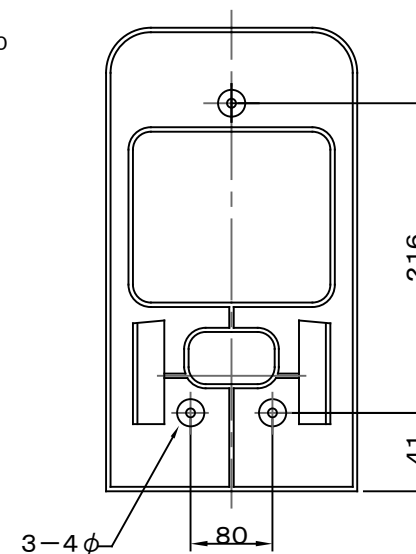

取付寸法(参考値)

NW-60

NW-75

NW-100

NW-140

単位:mm

商品記号	A	B	C	D	E	標準重量 (g)
NW-60	65.5±1.5	65±1.5	77±1.5	200±1.5	81±1.5	180
NW-75	82±1.5	69±1.5	94±1.5	210±1.5	83±1.5	225
NW-100	107±1.5	75±1.5	119±1.5	231±1.5	96±1.5	300
NW-140	146±2.0	85±2.0	158±2.0	286±2.0	105±2.0	460

番号	品名	材質	表面処理	備取	重量	備考
名称	エアコン配管化粧ケース クリーンダクト ウォールカバー					
第三角法	尺度	free	水曜日	2001.6.21	品番	NW-〇〇
	型式		作成日	2001.6.21		
作成部署	住設事業部品証G		水谷	三輪	田辺	JT-C-NW-60-R0
符号	実装事項	実装年月日	実装者	イノアックコーポレーション	水谷 三輪 田辺	