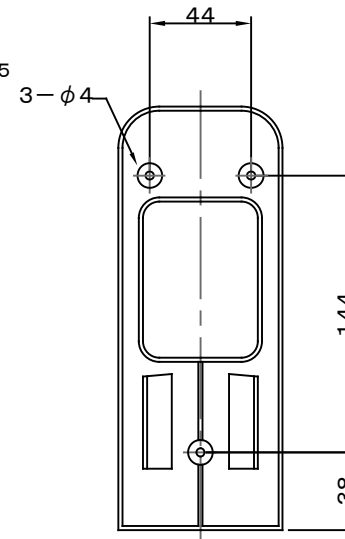

取付寸法(参考値)

NW-60

NW-75

NW-100

NW-140

単位:mm

商品記号	A	B	C	D	E	標準重量 (g)
NW-60	65.5±1.5	65±1.5	77±1.5	200±1.5	81±1.5	180
NW-75	82±1.5	69±1.5	94±1.5	210±1.5	83±1.5	225
NW-100	107±1.5	75±1.5	119±1.5	231±1.5	96±1.5	300
NW-140	146±2.0	85±2.0	158±2.0	286±2.0	105±2.0	460

番号	品名	材質	表面処理	備取	重量	備考
名称	エアコン配管化粧ケース クリーンダクト ウォールカバー					
第三角法	尺度	free	水曜日	2001.6.21	品番	NW-〇〇
	型式		作成日	2001.6.21		
作成部署	住設事業部品証G		水谷	三輪	田辺	JT-C-NW-60-R0
符号	実装事項	実装年月日	実装者	イノアックコーポレーション	水谷 三輪 田辺	