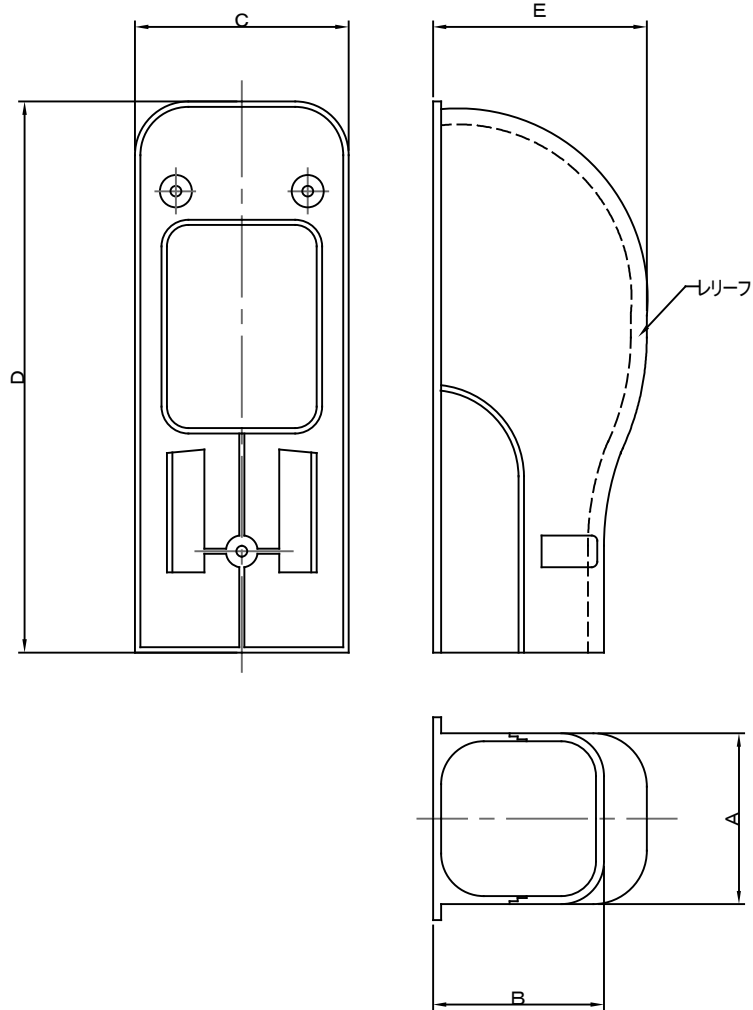

取付寸法(参考値)

NW-60

NW-75

NW-100

NW-140

単位:mm

商品記号	A	B	C	D	E	標準重量 (g)
NW-60	65.5±1.5	65±1.5	77±1.5	200±1.5	81±1.5	180
NW-75	82±1.5	69±1.5	94±1.5	210±1.5	83±1.5	225
NW-100	107±1.5	75±1.5	119±1.5	231±1.5	96±1.5	300
NW-140	146±2.0	85±2.0	158±2.0	286±2.0	105±2.0	460

番号	品名	材質	表面処理	備取	重量	備考
名称	エアコン配管化粧ケース クリーンダクト ウォールカバー					
第三角法	尺度	free	水曜日	2001.6.21	品番	NW-〇〇
	型式		作成日	2001.6.21		
作成部署	住設事業部品証G		水谷	三輪	田辺	JT-C-NW-60-R0
符号	実装事項	実装年月日	実装者	イノアックコーポレーション	水谷 三輪 田辺	