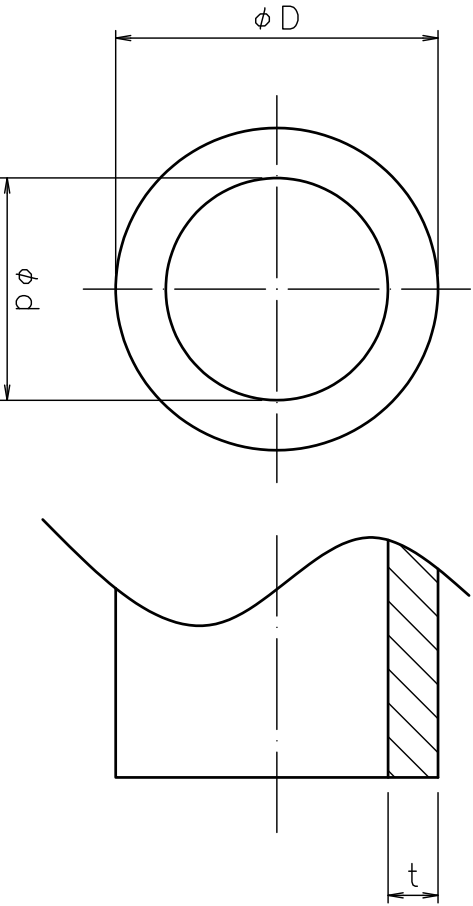

単位：mm

商品記号	主管		枝管		L	L1	h1	枝管ピッチ	h2	おねじの呼び	六角面幅	
	呼び径	外径 D	呼び径	外径 D								
GUHF25-5004	50	63	25	32	4	425	100	63.5	79	R1	36	
GUHF25-5006					6	575						
GUHF25-5008					8	725						
GUHF25-7504	75	90			4	475	125	60.5	75			76
GUHF25-7506					6	625						
GUHF25-7508					8	775						
GUHF25-10004	100	125	4	475	775	58.5	74	74				
GUHF25-10006			6	625								
GUHF25-10008			8	775								

SDR11 PE100 PIPE		
外径 D	厚さ t	内径 d (参考値)
32	3	25.8
63	5.8	50.7
90	8.2	72.6
125	11.4	101.7

△	Rev	date	改訂履歴	承認	審査	作成

⑦	リング (NOK E116)	EPDM	黒	—	
⑥	端キャップ	PE	黒	—	
⑤	枝管おねじ	C3604BD		—	
④	フラスナー	SUS304-CSP		—	TAYOU フラスナーS強力型 呼び22.2
③	フラスナー掛り	C3604BD		—	
②	枝管	PE100	黒	—	
①	主管	PE100	黒/白	1	

尺	Free	品名	品番	色	個数	備考
		U-ボリパイプヘッド				
作成日	2019年5月8日	品名	GUHF25-*****			
承認	審査	作成				
		寺嶋				

部署	技術開発部	1G			
作成日	2019年5月8日				
承認	審査	作成			
		寺嶋			

図番	JT-C-GUHF25-5004R0
----	--------------------