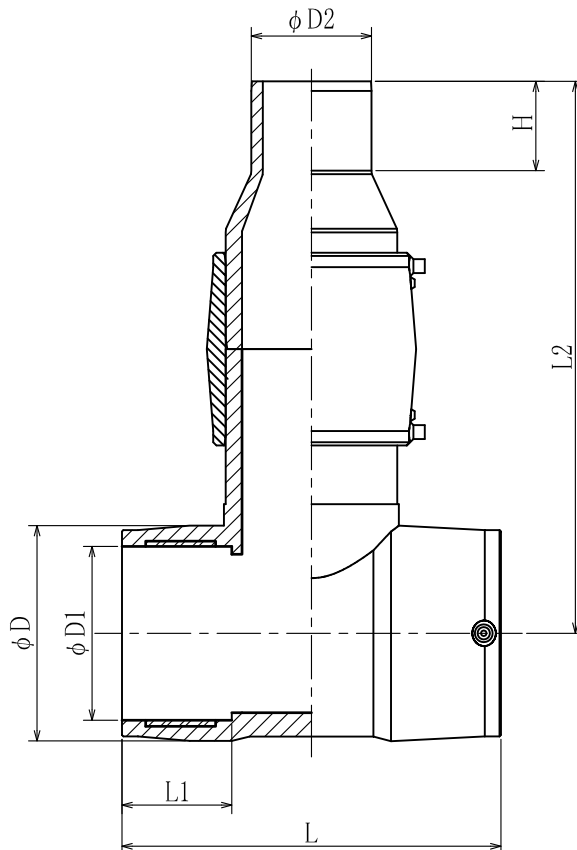

符号	変更年月日	変更事項	承認	審査	作成
△					

(単位 mm)

品番	SDR	ISOサイズ OD	JIS呼び径 ND	D	D1	D2	L	L1	L2	H
BET-040025-B	11	D40×D25	35×20	54	40	25	120	39	244	212
BET-090050-B	11	D90×D50	80×40	112	90	50	202	61	336	274
BET-110063-B	11	D110×D63	100S×50	136	110	63	242	65	366	293
BET-125063-B	11	D125×D63	100×50	151	125	63	256	75	361	279
BET-125110-B	11	D125×D110	100×100S	151	125	110	256	75	389	307
BET-180090-B	11	D180×D90	150×80	225	180	90	344	90	487	347
BET-180110-B	11	D180×D110	150×100S	225	180	110	344	90	495	355

※端子径 φ4.0

※材質 PE100

第三角法	尺度	Free	型式	名称	アイポリーブロードパイプ用
作成部署					技術開発部
作成年月日		2018.11.18		品番	BET-***-B
承認	審査	作成			《SDR11》
池田	池田	長谷川		図番	JT-C-BET-040025-B-R0
株式会社 イノアック住環境					