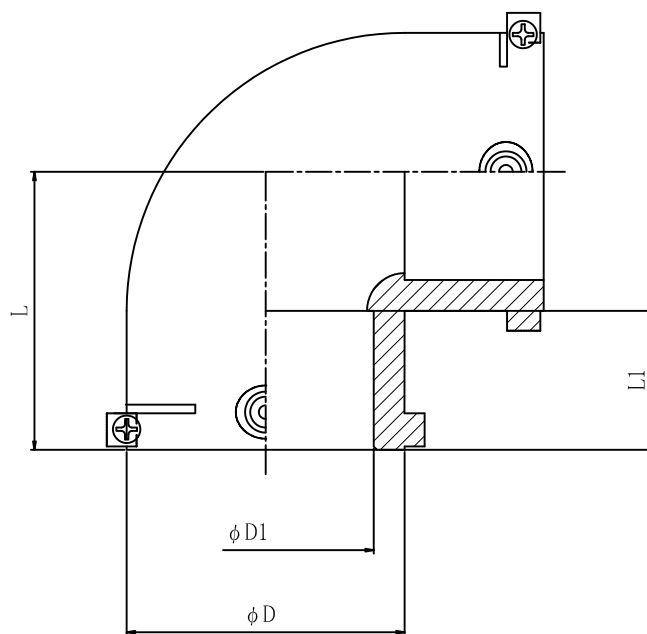

符号	変更年月日	変更事項	承認	審査	作成
△					

(単位 mm)

品番	SDR	ISOサイズ OD	JIS呼び径 ND	D	D1	L	L1
BEE90-020-B	11	D20	16	35	20	54	34
BEE90-025-B	11	D25	20	35	25	54	34
BEE90-032-B	11	D32	25	44	32	53	36
BEE90-040-B	11	D40	30	54	40	62	39
BEE90-050-B	11	D50	40	66	50	71	43
BEE90-063-B	11	D63	50	81	63	80	48

※端子径 φ4.0

※材質 PE100

第三角法	尺度	Free	型式	名称	アイボリーブロードパイプ用
作成部署	技術開発部				EFエルボ90°(D20-D63)
作成年月日	2017.4.7			品番	BEE90-***-B
承認 池田	審査 池田	作成 長谷川			《SDR11》
株式会社 イノアック住環境				図番	JT-C-BEE90-020-B-R0