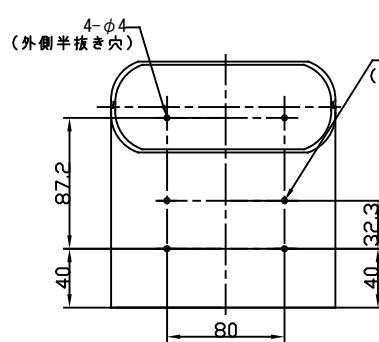

			A	B	(C)	標準重量 (g)
NU-60	NU-60BR	NU-60G	65.5±1.5	65±1.5	67	100
NU-75	NU-75BR	NU-75G	82±1.5	69±1.5	72	120
NU-100	NU-100BR	NU-100G	107±1.5	75±1.5	83	150
NU-140	NU-140BR	NU-140G	146±1.5	85±2.0	93	235

※材質：硬質PVC
 (寸法、重量は、参考値とする。)

取付寸法 (参考値)

NU-140

NU-100

NU-75

NU-60

△					
△					
△					
△					
符号	変更事項	変更年月日	承認	審査	作成

部署	品名	材質	表面処理	数量	重量	備考
名	エアコン配管化粧ケース クリーングダクト 45°エルボ (立上用)					
第三角法	尺度 Free	承認日 2001.10.11	品番	NU-60,75,100,140		
	型式	作成日 2001.10.10				
作成部署	住環境事業部営業部	中野	林	SAK	田	JT-C-NU-60-R0
	イノアックコーポレーション	承認	審査	作成		