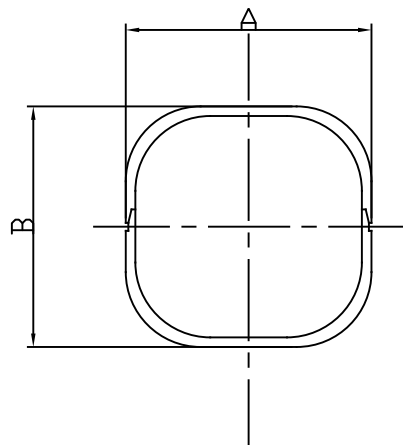

			A	B	(C)	標準重量 (g)
NU-60	NU-60BR	NU-60G	65.5±1.5	65±1.5	67	100
NU-75	NU-75BR	NU-75G	82±1.5	69±1.5	72	120
NU-100	NU-100BR	NU-100G	107±1.5	75±1.5	83	150
NU-140	NU-140BR	NU-140G	146±1.5	85±2.0	93	235

※材質：硬質PVC
 (寸法、重量は、参考値とする。)

取付寸法 (参考値)

NU-140

NU-100

NU-75

NU-60

△					
△					
△					
△					
符号	変更事項	変更年月日	承認	審査	作成

部署	品名	材質	表面処理	数量	重量	備考
名	エアコン配管化粧ケース クリーングダクト 45°エルボ (立上用)					
第三角法	尺度 Free	承認日 2001.10.11	品番	NU-60,75,100,140		
	型式	作成日 2001.10.10				
作成部署	住環境事業部営業部	中野	林	SAK	田	JT-C-NU-60-R0
	イノアックコーポレーション	承認	審査	作成		