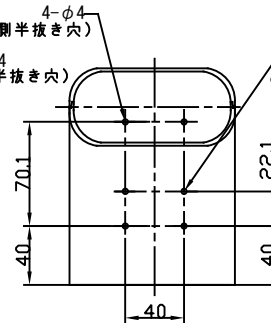

			A	B	(C)	標準重量 (g)
NU-60	NU-60BR	NU-60G	65.5±1.5	65±1.5	67	100
NU-75	NU-75BR	NU-75G	82±1.5	69±1.5	72	120
NU-100	NU-100BR	NU-100G	107±1.5	75±1.5	83	150
NU-140	NU-140BR	NU-140G	146±1.5	85±2.0	93	235

※材質：硬質PVC
 (寸法、重量は、参考値とする。)

取付寸法 (参考値)

NU-140

NU-100

NU-75

NU-60

△					
△					
△					
△					
符号	変更事項	変更年月日	承認	審査	作成

部署	品名	材質	表面処理	数量	重量	備考
名	エアコン配管化粧ケース クリーングダクト 45°エルボ (立上用)					
第三角法	尺度 Free	承認日 2001.10.11	品番	NU-60,75,100,140		
	型式	作成日 2001.10.10				
作成部署	住環境事業部営業部	中野	林	SAK	田	JT-C-NU-60-R0
	イノアックコーポレーション	承認	審査	作成		