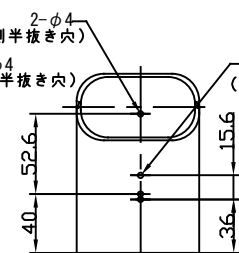

			A	B	(C)	標準重量 (g)
NU-60	NU-60BR	NU-60G	65.5±1.5	65±1.5	67	100
NU-75	NU-75BR	NU-75G	82±1.5	69±1.5	72	120
NU-100	NU-100BR	NU-100G	107±1.5	75±1.5	83	150
NU-140	NU-140BR	NU-140G	146±1.5	85±2.0	93	235

※材質：硬質PVC
 (寸法、重量は、参考値とする。)

取付寸法 (参考値)

NU-140

NU-100

NU-75

NU-60

△					
△					
△					
△					
符号	変更事項	変更年月日	承認	審査	作成

部署	品名	材質	表面処理	数量	重量	備考
名	エアコン配管化粧ケース クリーングダクト 45°エルボ (立上用)					
第三角法	尺度 Free	承認日 2001.10.11	品番	NU-60,75,100,140		
	型式	作成日 2001.10.10				
作成部署	住環境事業部営業部	中野	林	SAK	田	JT-C-NU-60-R0
	イノアックコーポレーション	承認	審査	作成		