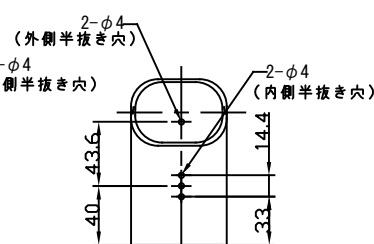

取付寸法 (参考値)

NU-140

NU-100

NU-75

NU-60

△					
△					
△					
△					
符号	変更事項	変更年月日	承認	審査	作成

部署	品名	材質	表面処理	数量	重量	備考
名	エアコン配管化粧ケース クリーングダクト 45°エルボ (立上用)					
第三角法	尺度 Free	承認日 2001.10.11	品番	NU-60,75,100,140		
	型式	作成日 2001.10.10				
作成部署	住環境事業部営業部	中野	林	SAK	田	JT-C-NU-60-R0
	イノアックコーポレーション	承認	審査	作成		