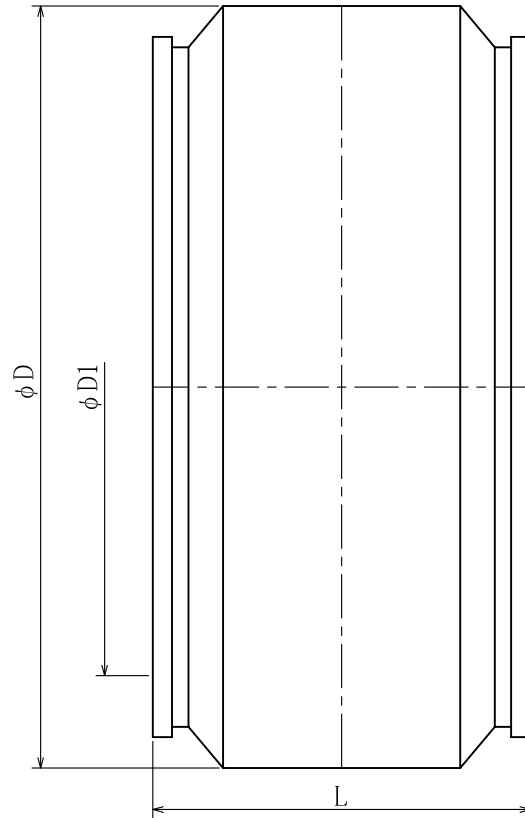

符号	変更年月日	変更事項	承認	審査	作成
△					

(単位 mm)

品番	SDR	ISOサイズ OD	JIS呼び径 ND	D	D1	L
BES-710-26B	26	D710	600	797	710	360
BES-800-26B	26	D800	700	897	800	380
BES-900-26B	26	D900	800	1009	900	400
BES-1000-26B	26	D1000	900	1121	1000	440
BES-1200-26B	26	D1200	1000	1345	1200	480

※端子径 φ4.0

※材質 PE100

第三角法	尺度	Free	型式	名称	アイボリーブロードパイプ用	
作成部署					技術開発部	EFソケット (D710-D1200)
作成年月日		2018.10.26			品番	BES-***-26B
承認	審査	作成		《SDR26》		
池田	池田	長谷川		図番	JT-C-BES-710-26B-R0	
株式会社 イノアック住環境						