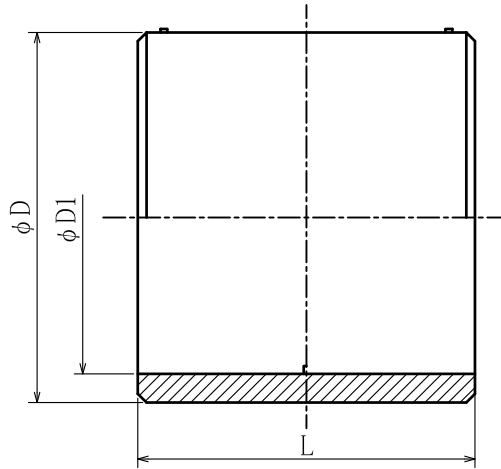

符号	変更年月日	変更事項	承認	審査	作成
①	2018.10.23	品種追加 D560、D630、D710、D800	池田	池田	寺嶋
②	2019.2.14	品種追加 D160	池田	池田	寺嶋

(単位 mm)

品番	SDR	ISOサイズ OD	JIS呼び径 ND	D	D1	L
② BES-160-17B	17	D160	150S	186	160	180
BES-180-17B	17	D180	150	213	180	192
BES-225-17B	17	D225	200S	261	225	225
BES-250-17B	17	D250	200	304	250	248
BES-280-17B	17	D280	250S	340	280	252
BES-315-17B	17	D315	250	382	315	267
BES-355-17B	17	D355	300	416	355	291
BES-400-17B	17	D400	350	467	400	295
BES-450-17B	17	D450	400	526	450	313
BES-500-17B	17	D500	450	584	500	343
BES-560-17B	17	D560	500	647	560	396
BES-630-17B	17	D630	550	727	630	440
BES-710-17B	17	D710	600	820	710	463
BES-800-17B	17	D800	700	922	800	484

※端子径 φ4.0

※材質 PE100

第三角法	尺度	Free	型式	名称	アイボリーブロードパイプ用
作成部署		技術開発部			EFソケット (D160-D800)
作成年月日		2014.11.12		品番	BES-***-17B
承認	審査	作成			《SDR17》
池田	池田	長谷川		図番	JT-C-BES-160-17B-R2
株式会社 イノアック住環境					