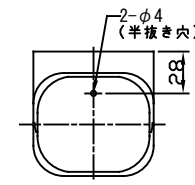

アイボリー	ブラウン	グレー	A	B	C	標準重量 (g)
NL-60	NL-60BR	NL-60G	65.5±1.5	65±1.5	75±1.5	75
NL-75	NL-75BR	NL-75G	82±1.5	69±1.5	83±1.5	95
NL-100	NL-100BR	NL-100G	107±1.5	75±1.5	90±1.5	130
NL-140	NL-140BR	NL-140G	146±1.5	85±1.5	100±2.0	180

※材質：硬質PVC
重量は、参考値とする。

取付寸法（参考値）

NL-140

NL-100

NL-75

NL-60

△					
△					
△					
△					
符号	変更事項	変更年月日	承認	審査	作成

部署	品名	材質	表面処理	数量	重量	備考
名	エアコン配管化粧ケース クリーンダクト ミニエルポ（立上用）					
称						
第三角法	尺度	Free	承認日	2001.10.11	品番	NL-60,75,100,140
	型式		作成日	2001.10.10		
作成部署	住環境事業部営業部	中野	林	SAKAI	田	JT-C-NL-60-R0
	イノアックコーポレーション	承認	審査	作成	番	