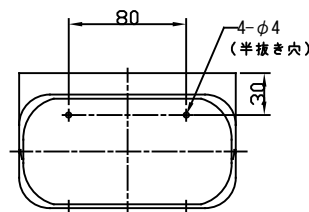

アイボリー	ブラウン	グレー	A	B	C	標準重量 (g)
NL-60	NL-60BR	NL-60G	65.5±1.5	65±1.5	75±1.5	75
NL-75	NL-75BR	NL-75G	82±1.5	69±1.5	83±1.5	95
NL-100	NL-100BR	NL-100G	107±1.5	75±1.5	90±1.5	130
NL-140	NL-140BR	NL-140G	146±1.5	85±1.5	100±2.0	180

※材質：硬質PVC
重量は、参考値とする。

取付寸法（参考値）

NL-140

NL-100

NL-75

NL-60

△					
△					
△					
△					
符号	変更事項	変更年月日	承認	審査	作成

部署	品名	材質	表面処理	数量	重量	備考
名	エアコン配管化粧ケース クリーンダクト ミニエルポ（立上用）					
称						
第三角法	尺度	Free	承認日	2001.10.11	品番	NL-60,75,100,140
	型式		作成日	2001.10.10		
作成部署	住環境事業部営業部	中野	林	SAKAI	田	JT-C-NL-60-R0
	イノアックコーポレーション	承認	審査	作成	番	