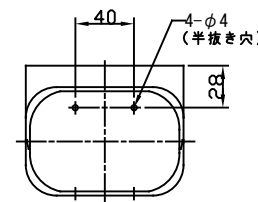

アイボリー	ブラウン	グレー	A	B	C	標準重量 (g)
NL-60	NL-60BR	NL-60G	65.5±1.5	65±1.5	75±1.5	75
NL-75	NL-75BR	NL-75G	82±1.5	69±1.5	83±1.5	95
NL-100	NL-100BR	NL-100G	107±1.5	75±1.5	90±1.5	130
NL-140	NL-140BR	NL-140G	146±1.5	85±1.5	100±2.0	180

※材質：硬質PVC
重量は、参考値とする。

取付寸法（参考値）

NL-140

NL-100

NL-75

NL-60

△					
△					
△					
△					
符号	変更事項	変更年月日	承認	審査	作成

部署	品名	材質	表面処理	数量	重量	備考
名	エアコン配管化粧ケース クリーンダクト ミニエルポ（立上用）					
称						
第三角法	尺度	Free	承認日	2001.10.11	品番	NL-60,75,100,140
	型式		作成日	2001.10.10		
作成部署	住環境事業部営業部	中野	林	SAKAI	田	JT-C-NL-60-R0
	イノアックコーポレーション	承認	審査	作成	番	