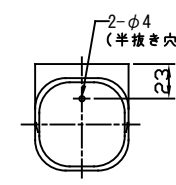

アイボリー	ブラウン	グレー	A	B	C	標準重量 (g)
NL-60	NL-60BR	NL-60G	65.5±1.5	65±1.5	75±1.5	75
NL-75	NL-75BR	NL-75G	82±1.5	69±1.5	83±1.5	95
NL-100	NL-100BR	NL-100G	107±1.5	75±1.5	90±1.5	130
NL-140	NL-140BR	NL-140G	146±1.5	85±1.5	100±2.0	180

※材質：硬質PVC
重量は、参考値とする。

取付寸法（参考値）

NL-140

NL-100

NL-75

NL-60

△					
△					
△					
△					
符号	変更事項	変更年月日	承認	審査	作成

部署	品名	材質	表面処理	数量	重量	備考
名	エアコン配管化粧ケース クリーンダクト ミニエルポ（立上用）					
称						
第三角法	尺度	Free	承認日	2001.10.11	品番	NL-60,75,100,140
	型式		作成日	2001.10.10		
作成部署	住環境事業部営業部	中野	林	SAKAI	田	JT-C-NL-60-R0
	イノアックコーポレーション	承認	審査	作成	番	