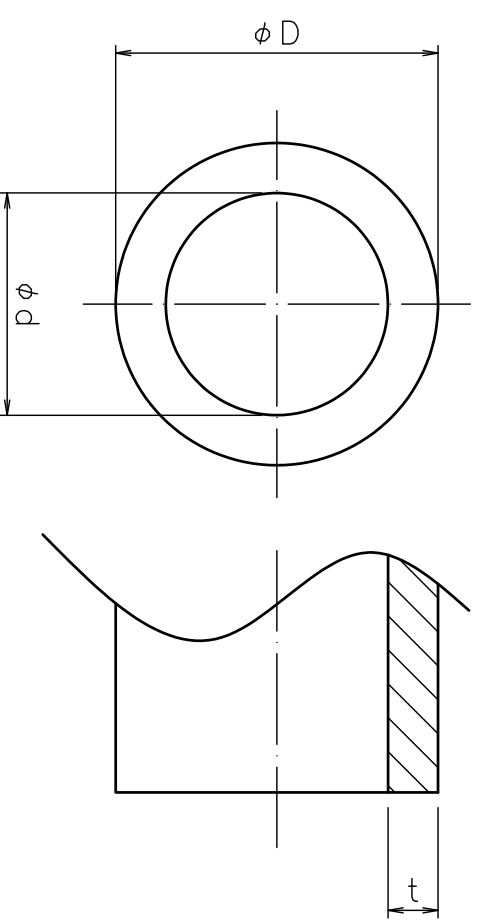

単位：mm

商品記号	主管		枝管		L	L1	h1	枝管ピッチ	h2	ねじの呼び	六角面幅
	呼び径	外径D	呼び径	外径D							
GUHF30-7504	75	90	30	40	490	125	65	80	82	R1 1/4	46
GUHF30-7506	75	90	30	40	650		65		82		
GUHF30-10004	100	125			490	650	64	80	80	R1 1/4	46
GUHF30-10006	100	125			650		64		80		

SDR11 PE100 PIPE			
外径D	厚さt	内径d (参考値)	
40	3.7	32.3	
63	5.8	50.7	
90	8.2	72.6	
125	11.4	101.7	

Rev	date	改訂履歴	承認	審査	作成
△					

⑦	リング	EPDM	黒		
⑥	端キャップ	PE	黒		
⑤	枝管おねじ	C3604BD			
④	フラスナー	SUS304-CSF			TAIYOU 3ヶ所入りS強力型 呼び25.4
③	フラスナー掛り	C3604BD			
②	枝管	PE100	黒	—	
①	主管	PE100	黒/白	1	
番号		名前	材質	色	備考
尺		Free			U-ボリパイプヘッダー
度					
部署		技術開発部	1G		
作成日		2019年5月8日			
承認		池田	池田	寺嶋	
品番		GUHF30-*****			
図番		JT-C-GUHF30-7504R0			