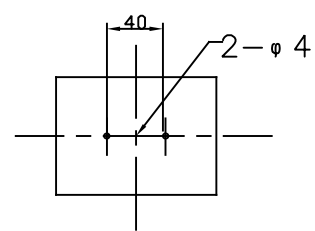

取付寸法 (参考値)

NS-60

NS-75

NS-100

NS-140

アイボリー	ブラウン	グレー	A	B	C	標準重量 (g)
NS-60	NS-60BR	NS-60G	65.5±1.5	65±1.5	80±1.5	70
NS-75	NS-75BR	NS-75G	82±1.5	69±1.5	80±1.5	80
NS-100	NS-100BR	NS-100G	107±1.5	75±1.5	80±1.5	100
NS-140	NS-140BR	NS-140G	146±1.5	85±1.5	80±2.0	135

重量は、参考値とする。

※材質：硬質PVC
ABS(サイズ60、75のアイボリー、ブラウン、グレー、ブラック色のみ)

△					
△					
△					
△					
符号	変更事項	変更年月日	承認	審査	作成

部番	品名	材質	表面処理	数量	重量	備考
名 称	エアコン配管化粧ケース クリーンダクト ソケット					
第三角法	尺度	Free	水曜日	2001.10.11	品 番	NS-60,75,100,140
	型式		作成日	2001.10.10		
作成部署	住環境事業部営業部		中野	林	SAK	JT-C-NS-60-R0
	イノアックコーポレーション		承認	審査	作成	