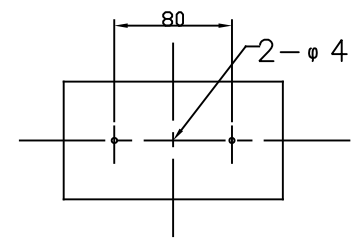

取付寸法 (参考値)

NS-60

NS-75

NS-100

NS-140

アイボリー	ブラウン	グレー	A	B	C	標準重量 (g)
NS-60	NS-60BR	NS-60G	65.5±1.5	65±1.5	80±1.5	70
NS-75	NS-75BR	NS-75G	82±1.5	69±1.5	80±1.5	80
NS-100	NS-100BR	NS-100G	107±1.5	75±1.5	80±1.5	100
NS-140	NS-140BR	NS-140G	146±1.5	85±1.5	80±2.0	135

重量は、参考値とする。

※材質：硬質PVC
ABS(サイズ60、75のアイボリー、ブラウン、グレー、ブラック色のみ)

△					
△					
△					
△					
符号	変更事項	変更年月日	承認	審査	作成

部番	品名	材質	表面処理	数量	重量	備考
名 称	エアコン配管化粧ケース クリーンダクト ソケット					
第三角法	尺度	Free	水曜日	2001.10.11	品 番	NS-60,75,100,140
	型式		作成日	2001.10.10		
作成部署	住環境事業部営業部		中野	林	SAK	JT-C-NS-60-R0
	イノアックコーポレーション		承認	審査	作成	